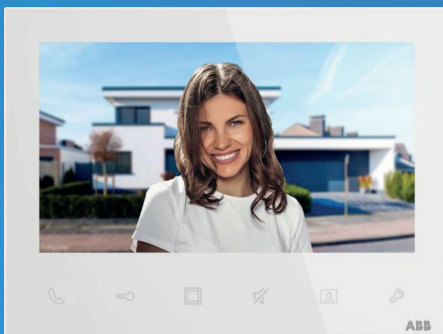

- S úhlopříčkou 7" (178 mm).
- Otevírání vstupních dveří.
- Ukládání fotografie z venkovní kamery.
- Rozlišení vyzvánění od venkovních dveří a dveří bytových.

ELPRAC

Ceny jsou
**pevné, smluvní, dohodnuté
před začátkem realizace.**